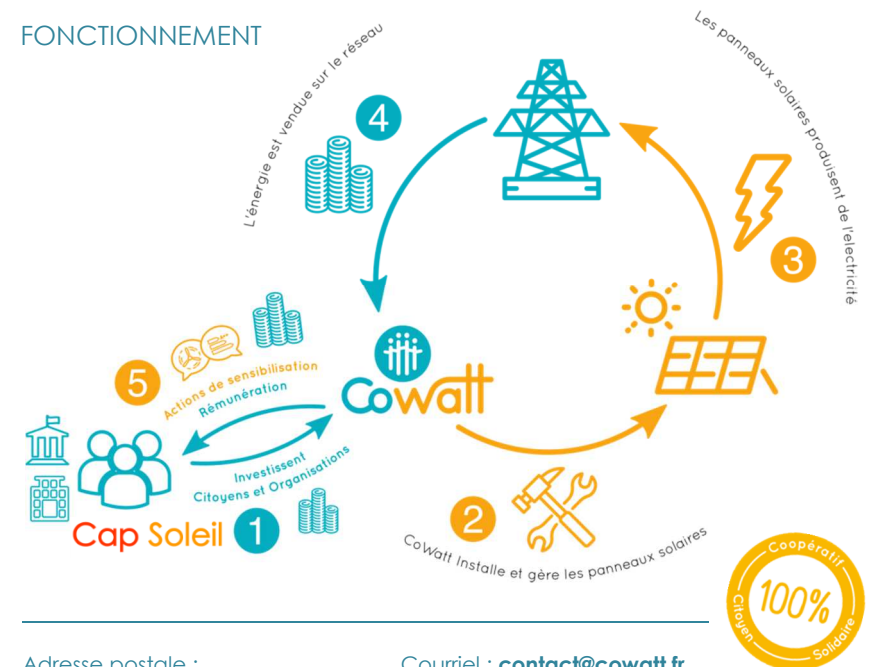

Les associés reçoivent selon les années une rémunération modeste de leurs parts versée par CoWatt grâce à la revente d'électricité. Cap Soleil se mobilise pour développer des projets et faire rayonner les énergies renouvelables !

Cap Soleil adhère au réseau

Adresse postale :
Hôtel de Ville de Guérande
7 place du Marché au Bois
44350 Guérande

Courriel : capsoleil.contact@laposte.net
Site web : <https://capsoleil.net>

« L'énergie la moins chère est celle que l'on ne consomme pas. »

SAS de type coopératif

1. créée en juin 2017
   - propulsée par les associations Alisée et Elise, spécialistes de la maîtrise de l'énergie
2. Territoire d'action : **région Pays de la Loire**

A nous, le cotoiturage solaire !

OBJET

- Utiliser le potentiel des toitures (maisons, bâtiments publics ou privés) pour produire de l'énergie solaire pour tout le monde
- Développer les énergies renouvelables citoyennes en Pays de la Loire

GOUVERNANCE

- Conseil d'administration et comité scientifique, éthique et technique
- Principes coopératifs (1 personne associée = 1 voix, réserve légale...)

ACTIVITÉ

- Développer et animer un réseau de communautés de citoyen-ne-s
- Simplifier les démarches des particuliers et collectivités, mutualiser les risques et les bénéfices, sécuriser les investissements

FONCTIONNEMENT

Adresse postale :
Maison de l'Habitant
10 rue du Président Herriot
44000 Nantes

Courriel : contact@cowatt.fr
Site web : <https://cowatt.fr>
Réseau social : www.facebook.fr/cowattpd

« L'énergie la moins polluante est renouvelable et locale. »